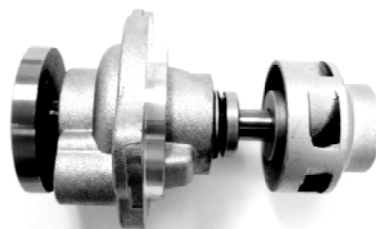

F4130 / AW4133

HY7330 / AW6048

New Item List 2012

DAW[®] Water Pumps

F6040 / AW4129

M1790 / AW9415

F9050 / AW4144

MZ2510 / AW9489

F9060 / AW6023

N9010 / AW9488

F9901 / Brummer P-546

O9901 / AW1642