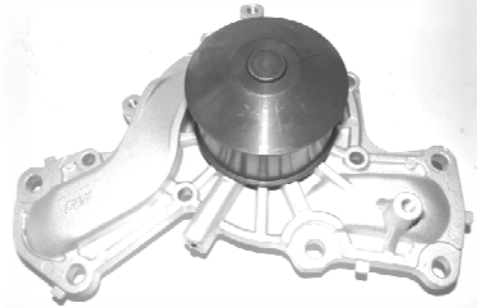

New Item List 2012

DAW® *Water Pumps*

CR7150 / AW7170

G9760 / AW6076

CR7170 / AW6010

HO1530 / AW9470

CR7220 / AW6007

HY1190 / Brummer P-972

F4130 / AW4133

HY7330 / AW6048

New Item List 2012

DAW[®] Water Pumps

F6040 / AW4129

M1790 / AW9415

F9050 / AW4144

MZ2510 / AW9489

F9060 / AW6023

N9010 / AW9488

F9901 / Brummer P-546

O9901 / AW1642