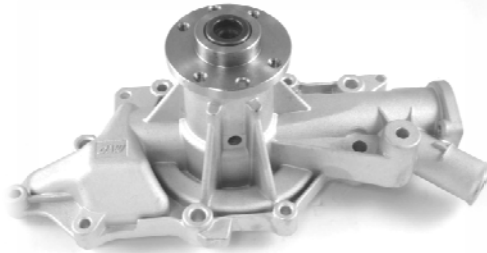

New Item List 2012

DAW® *Water Pumps*

CR7150 / AW7170

G9760 / AW6076

CR7170 / AW6010

HO1530 / AW9470

CR7220 / AW6007

HY1190 / Brummer P-972

F4130 / AW4133

HY7330 / AW6048

New Item List 2012

DAW[®] Water Pumps

F6040 / AW4129

M1790 / AW9415

F9050 / AW4144

MZ2510 / AW9489