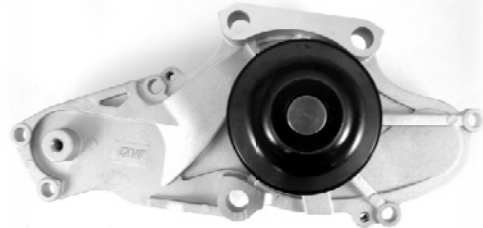

New Item List 2012

DAW® *Water Pumps*

CR7150 / AW7170

G9760 / AW6076

CR7170 / AW6010

HO1530 / AW9470

CR7220 / AW6007

HY1190 / Brummer P-972